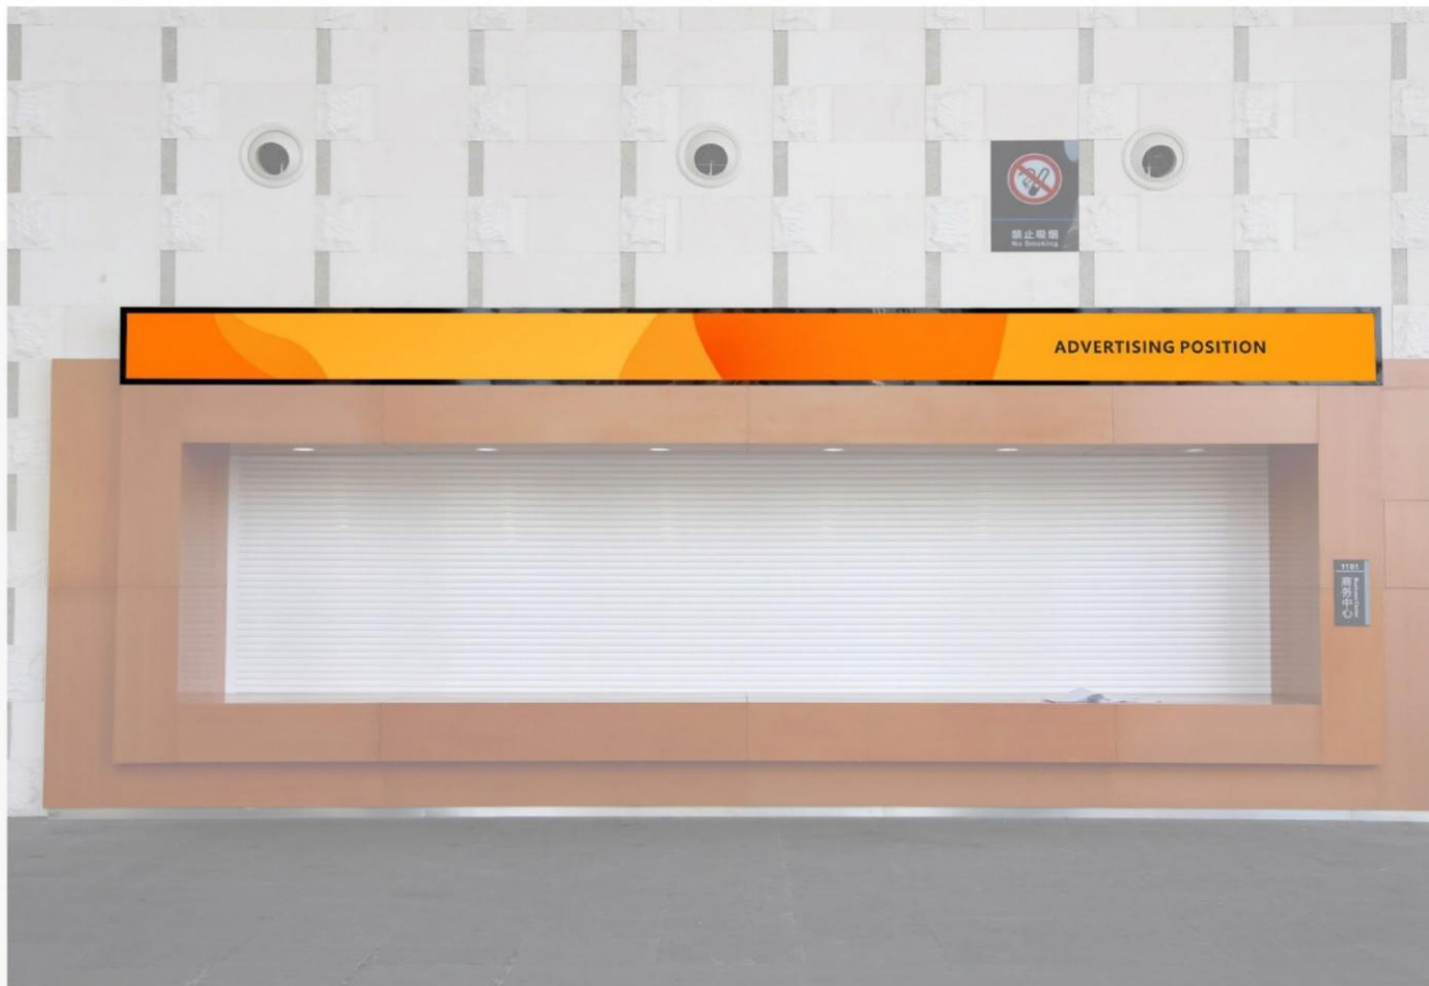

2021 CACE-展馆现场

商务中心LED屏

	规格 (m/米) Size	5.47(宽)×0.45(高)
	价格(RMB) Price	3000元
	材质 Texture	电子屏
	备注 Remark	单色文字LED