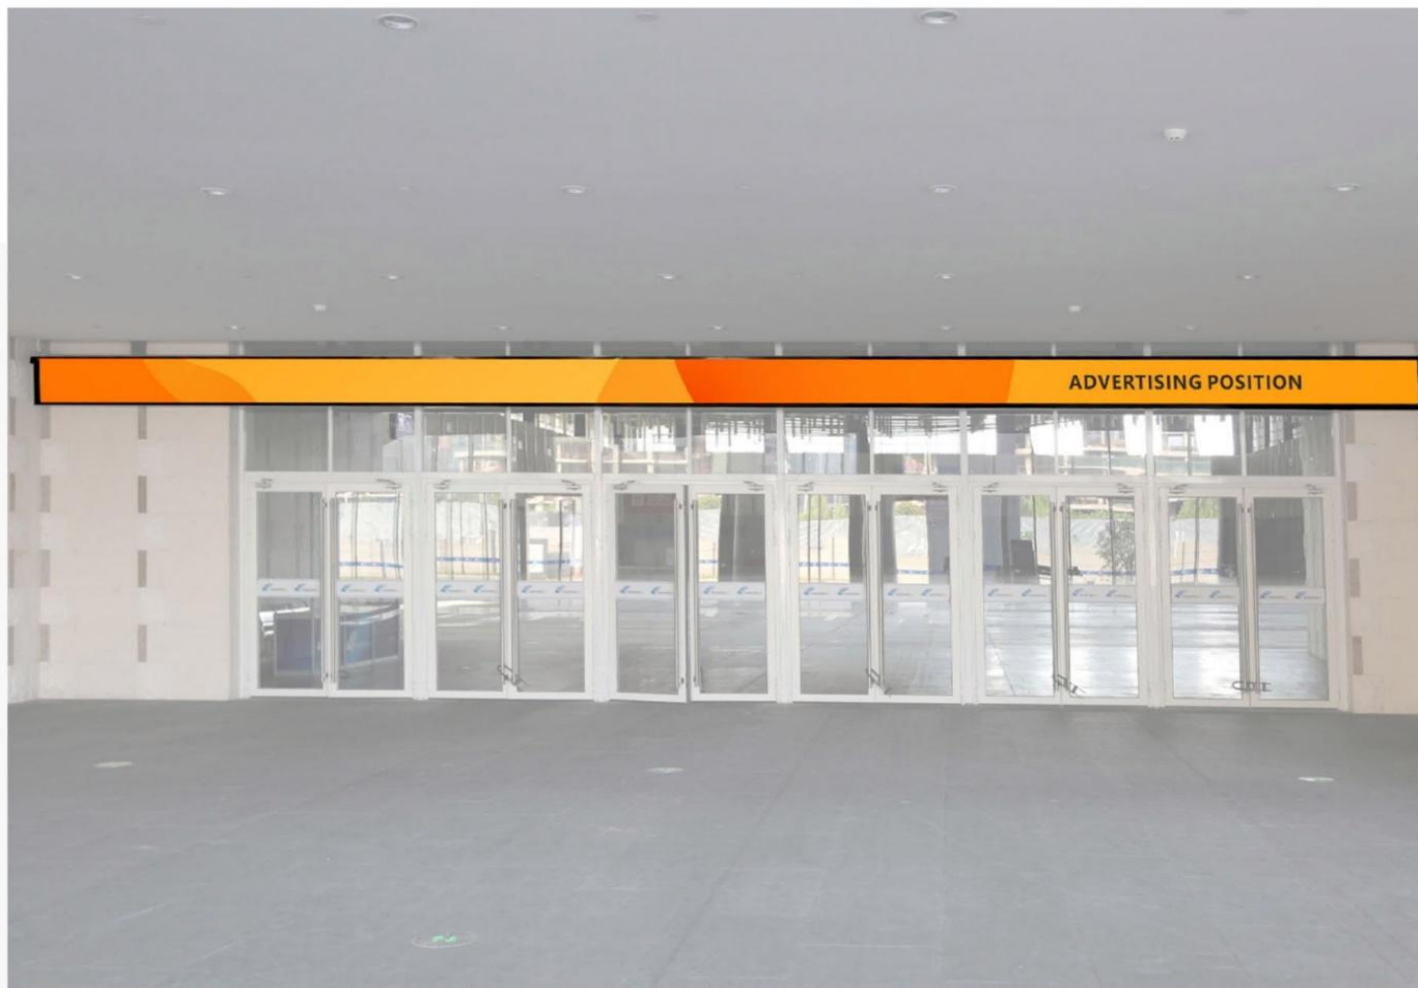

2021 CACE-展馆现场

二道门外LED屏

	规格 (m/米) Size	14.9(宽)×0.45(高)
	价格(RMB) Price	5000元
	材质 Texture	电子屏
	备注 Remark	单色文字LED