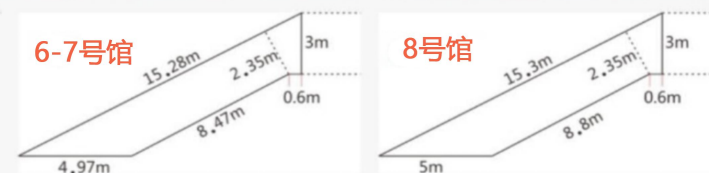

2021 CACE-展馆现场

连廊大挂画

	规格 (m/米) Size	5(宽)×8(高)
	价格(RMB) Price	8500元
	材质 Texture	喷绘
	备注 Remark	普通300g喷绘布 高清喷绘机无拼接

2021 CACE-展馆现场

连廊楼梯广告

	规格 (m/米) Size	具体规格见详情
	价格(RMB) Price	6000元
	材质 Texture	喷绘
	备注 Remark	普通300g喷绘布 高清喷绘机无拼接