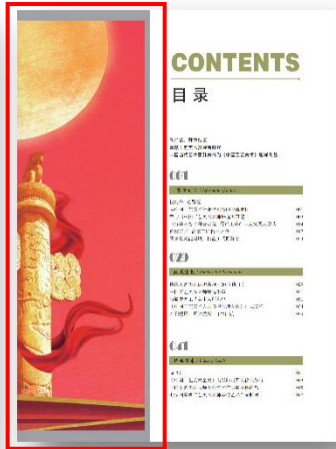

2021 CACE-线上

官方微信

官方网站

广告种类	序号	广告形式	规格	价格
官方网站	1	首页“展商聚焦”栏目滚动图片	174*115像素	1. 企业简介, 图片加800-1000字简介等 1500元/条 2. 展前看点, 预展宣传, 企业提供相关宣传内容及图片, 企业、作品、作者介绍, 展品亮点与博览会相关信息等 2500元/条
官方微信	2	推送图文消息	首条290*100 非首100*100	3. 企业简介 深度访谈 (参加活动、对博览会的感受看法, 本届亮点, 创作心得等) 3500元/条 注: 微信中首条价格加300元

2021 CACE-中国工艺美术期刊广告价目表

封面

目录旁

竖1/2

版面	尺寸 (mm)	标准报价 (元)
封面	210 mm×285mm	50000
封底	210 mm×285mm	30000
封二	210 mm×285mm	30000
封三	210 mm×285mm	30000
跨页	420mm×285mm	30000
目录旁	85mm×285mm	15000
内页	210 mm×285mm	10000
横1/2	210 mm×142mm	8000
竖1/2	105 mm×285mm	8000