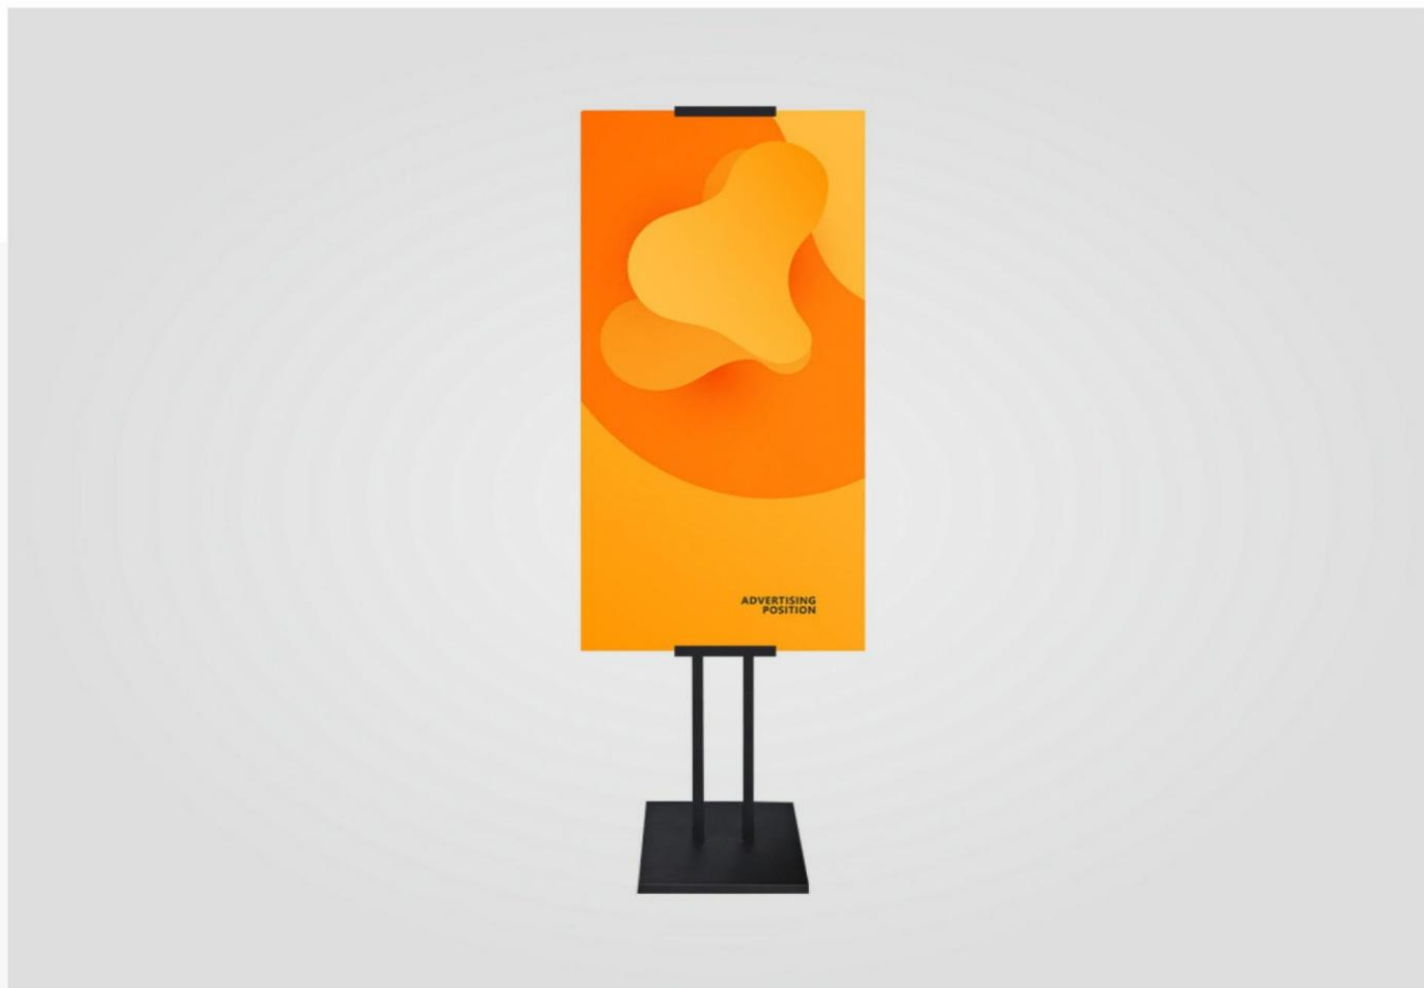

2021 CACE-展馆现场

X展架

	规格 (m/米) Size	0.8(宽)×1.8(高)
	价格(RMB) Price	230元
	材质 Texture	加厚PP写真+支架
	备注 Remark	高清写真覆膜

2021 CACE-展馆现场

停车场小黑架广告

	规格 (m/米) Size	0.6(宽)×1.2(高)
	价格(RMB) Price	230元
	材质 Texture	写真KT
	备注 Remark	