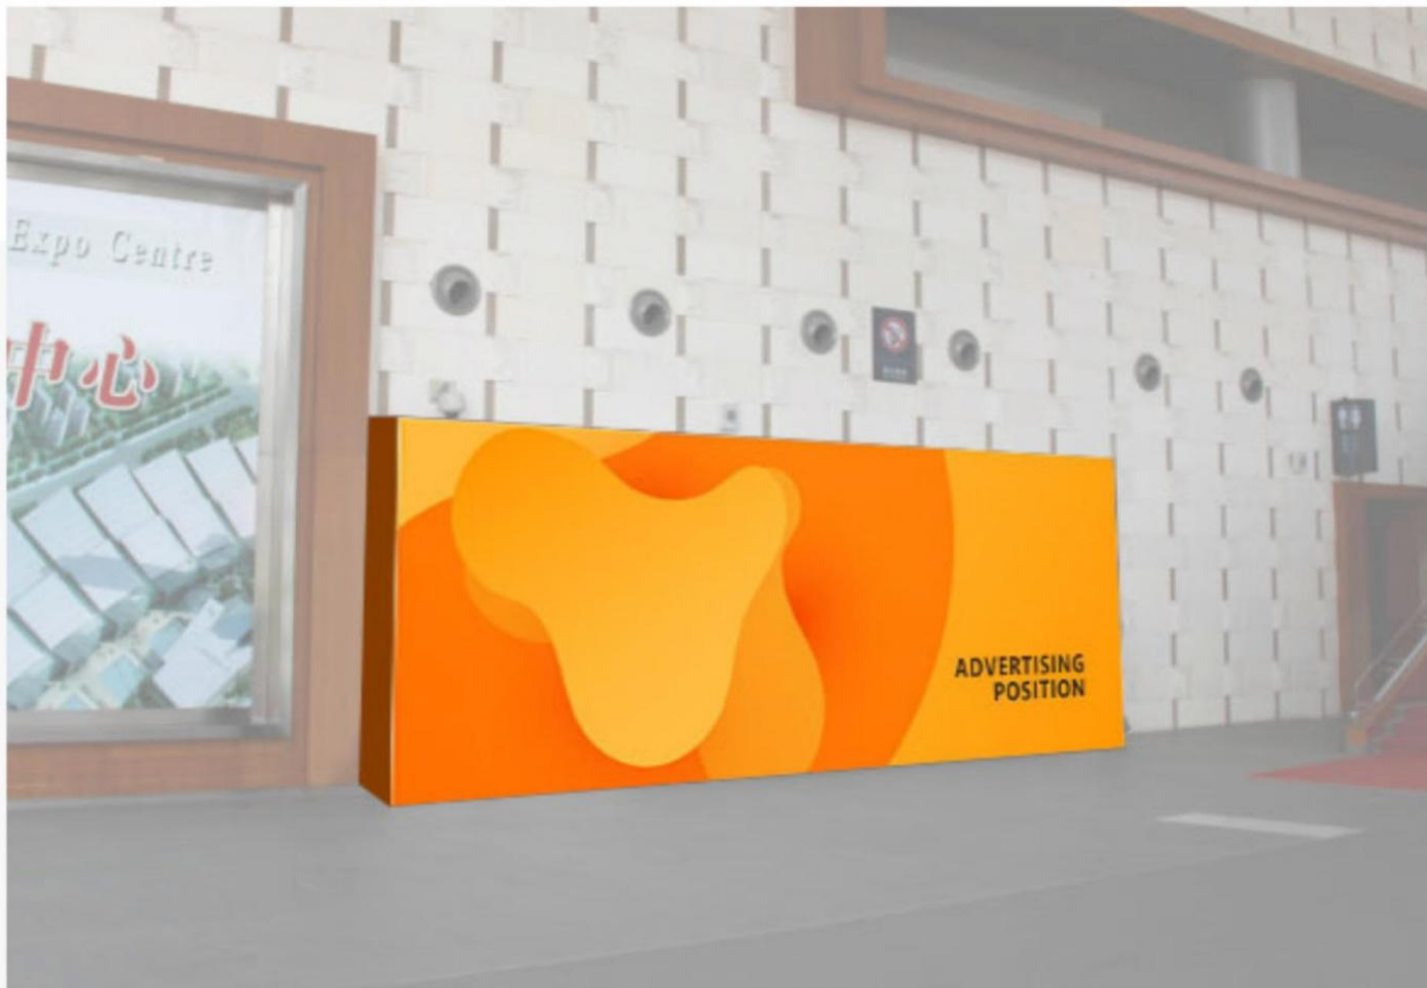

2021 CACE-展馆现场

连廊楼梯旁桁架

	规格 (m/米) Size	8(宽)×3(高)
	价格(RMB) Price	5600元
	材质 Texture	桁架、喷绘
	备注 Remark	户外高度6米以下 高清喷绘机, 无拼接, 尺寸可定制灵活多变, 1、2号馆7×3m